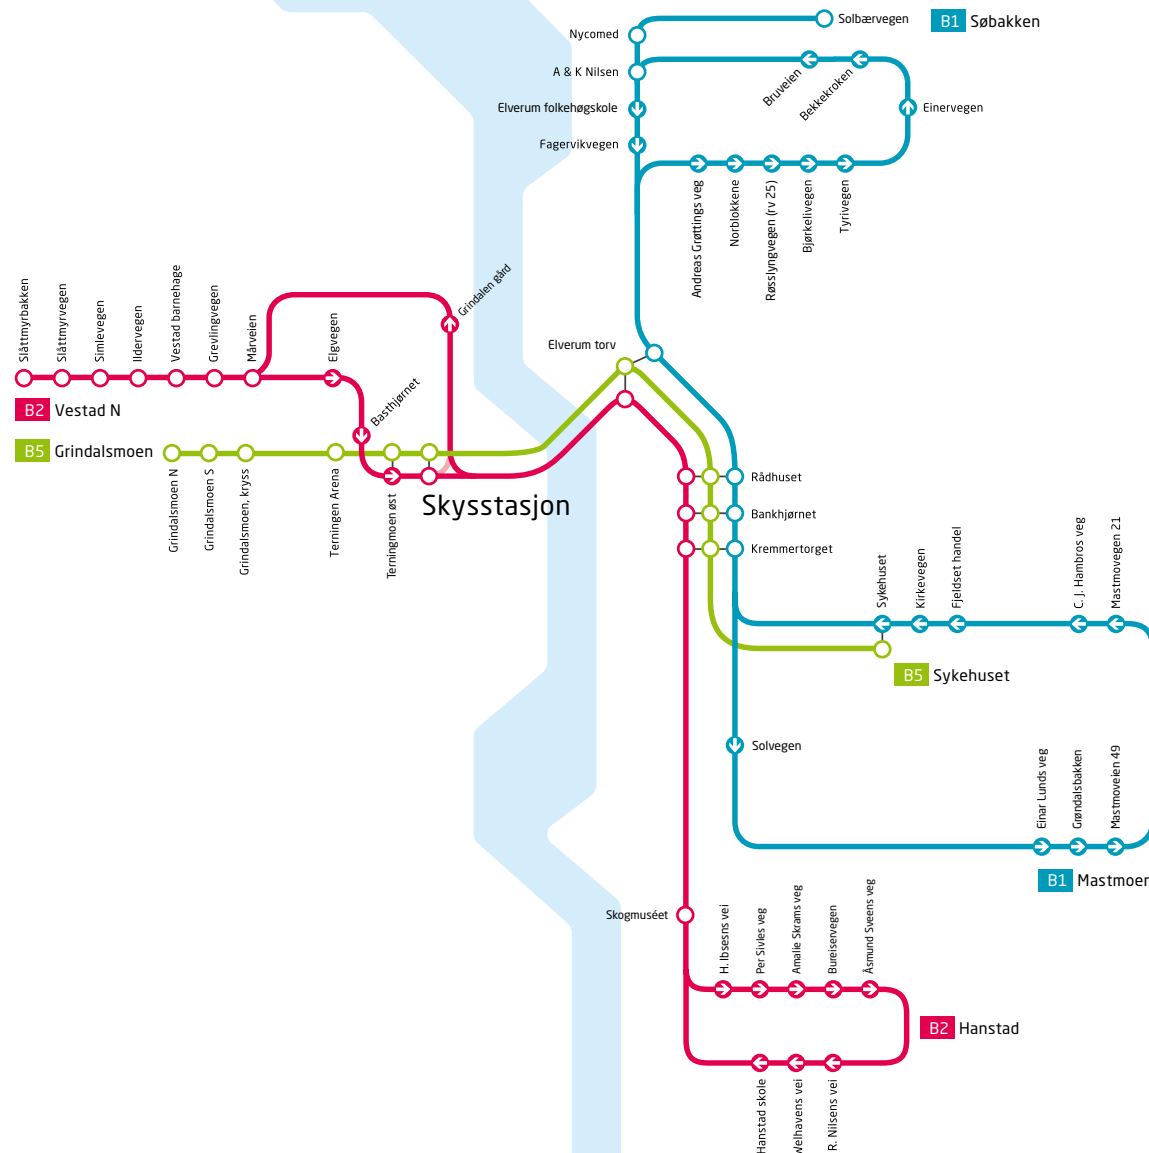

▶ Første avgang   ⋮ Hver time   ■ Siste avgang

B2 Vestad

Stoppesteder	Mandag - fredag			Lørdag			
	▶	⋮	■	▶	⋮	■	
Elverum torv		07:13	13	18:13	09:13	13	17:13
Elverum skysstasjon		07:15	15	18:15	09:15	15	17:15
Grindal gård		07:17	17	18:17	09:17	17	17:17
Mårvegen		07:20	20	18:20	09:20	20	17:20
Slåttmyrvegen		07:23	23	18:23	09:23	23	17:23
Slåttmyrbakken		07:25	25	18:25	09:25	25	17:25
Slåttmyrbakken		07:28	28	18:28	09:28	28	17:28
Slåttmyrvegen		07:29	29	18:29	09:29	29	17:29
Simlevegen		07:29	29	18:29	09:29	29	17:29
Ildervegen		07:29	29	18:29	09:29	29	17:29
Vestad barnehage		07:30	30	18:30	09:30	30	17:30
Grevlingvegen		07:31	31	18:31	09:31	31	17:31
Elgvegen		07:33	33	18:33	09:33	33	17:33
Basthjørnet		07:34	34	18:34	09:34	34	17:34
Terningmoen øst		07:35	35	18:35	09:35	35	17:35
Elverum skysstasjon		07:38	38	18:38	09:38	38	17:38
Elverum torv		07:40	40	18:40	09:40	40	17:40

■ Venter på tog fra Hamar, om det er i rute.
Tog ank: fra nord mot Hamar   07:21   09:21   11:26   15:25   17:23
Tog ank: fra Hamar mot nord   08:38   10:41   12:40   16:40   18:39

Bybuss Elverum
Fra 17.10.2011

- **B1** Søbakken – Mastmoen
- **B2** Vestad – Hanstad
- **B5** Sykehuset – Grindalsmoen

for Hedmark
Ruteopplysningen
ÅPNINGSTIDER:
07.00-21.00 Hverdager
09.00-17.00 Lørdager
10.00-18.00 Søndager
177.no
Hedmark Trafikk
Disenstrandv 4, 2321 Hamar
Tlf. 62 54 40 00
hedmark-trafikk.no
TRANSPORTØR:
Nettbuss Øst AS
Tlf. 815 55 545
nettbus.no